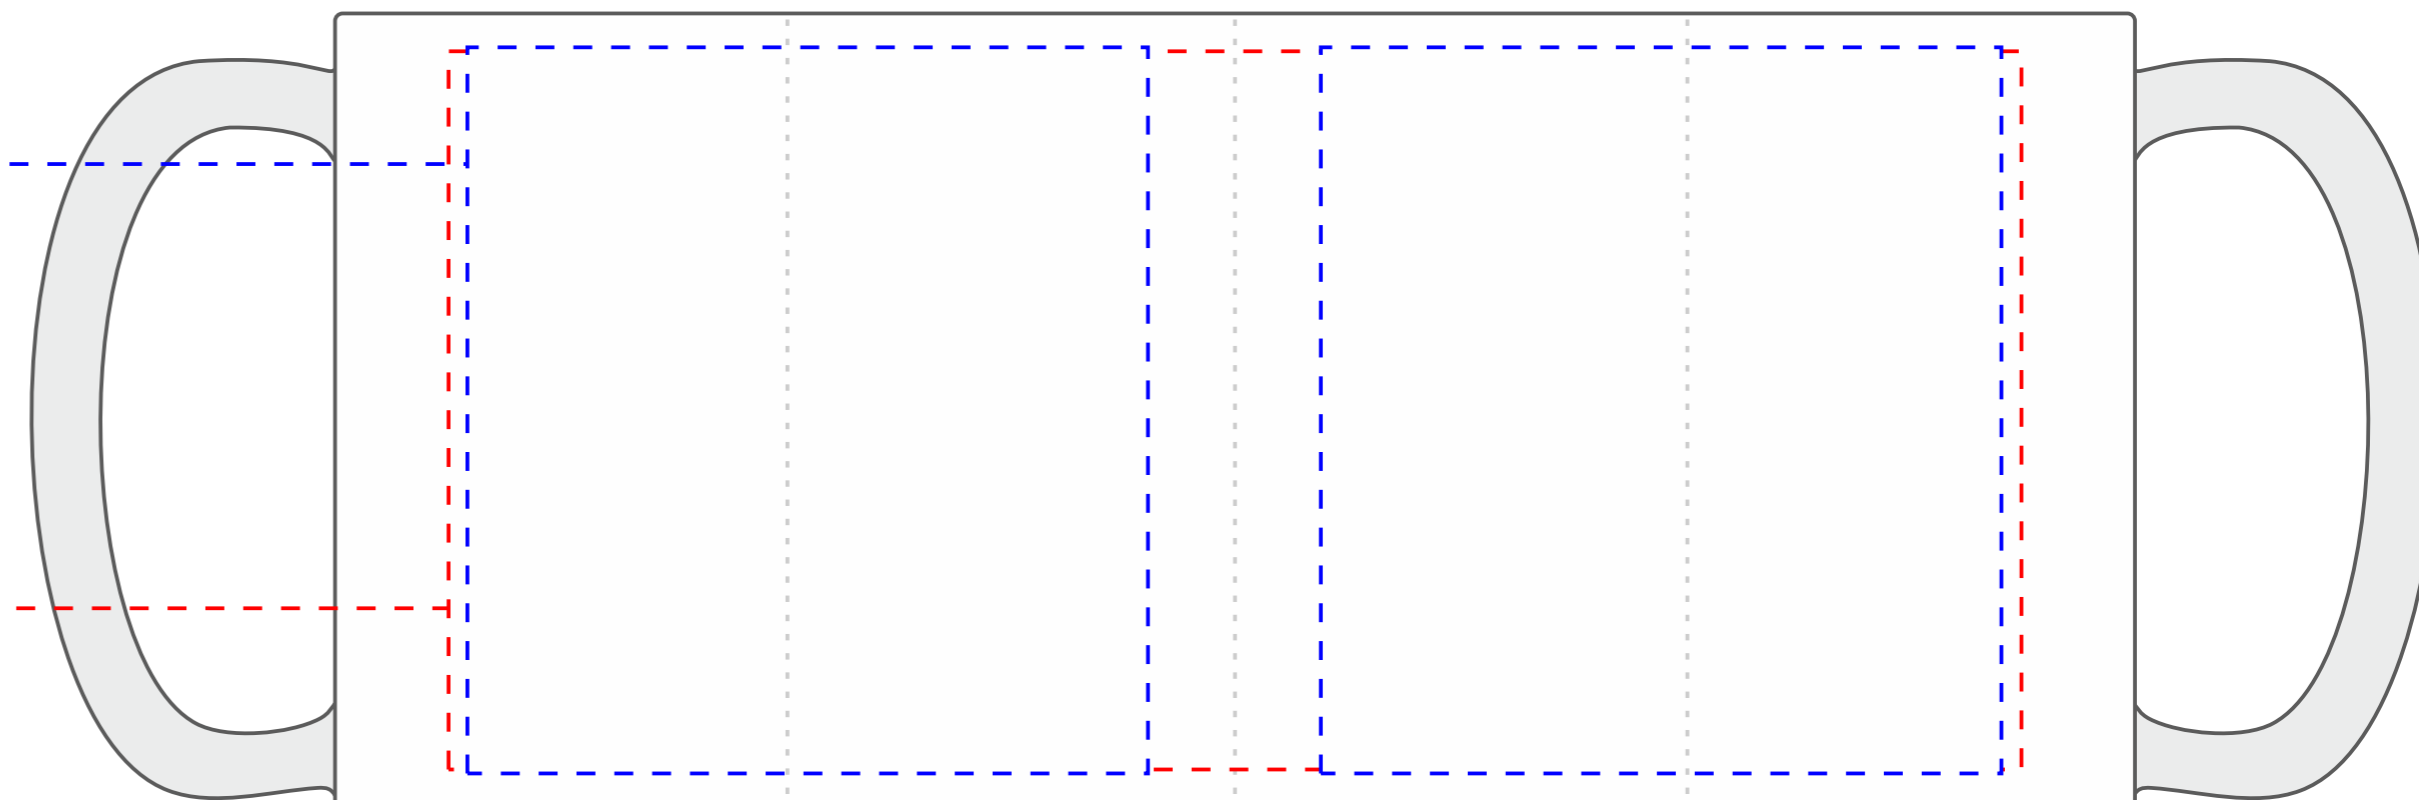

108

Evergreen

Standardowa
powierzchnia
nadruku

Standard
printing
area

SCALE
1 : 1

kalka jedno /
dwustronnie

decals one side /
both sides

kalka
wpokół kubka

decals around
the mug

90 x 95 mm

208 x 95 mm

wymiary
kubka

dimensions
of the mug

dotychczasowe
pola nadruku

additional
print areas

Jak przygotować
plik do druku

text converted
to the curves

minimalna grubość
linii - 0,2 mm

minimum line
thickness - 0,2 mm

projekt
rastrowy

raster
design

typ pliku
tiff

file type
tiff

rozdzielczość
300 dpi

resolution
300 dpi